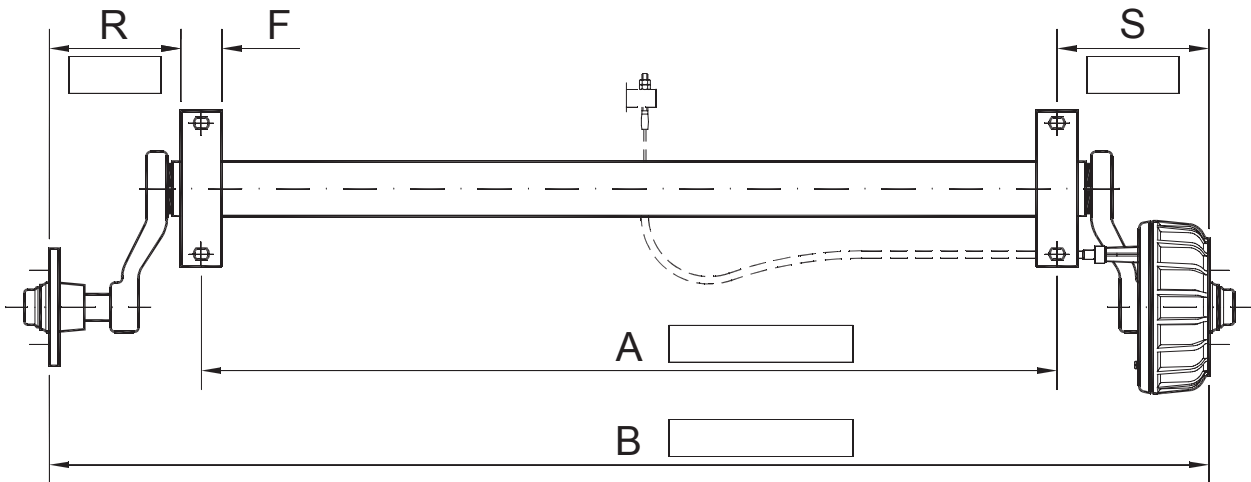

**Cotas para definir ejes SC / SCF.**

Measures to choose axles SC / SCF.

Cotas para definir ejes sin freno o con freno. / Measures to choose axles with and without brake.

**A:** Amarre del remolque. / Trailer litting.  
**B:** Asiento de las ruedas. / Wheel fixing.

M.M.A. (P.M.A.) =  Kg.

Cálculo de la cota "A" / Mark "A" calculation:  
 $A = B - 2 * S$   
 $A = B - (F + 2R)$

Cálculo de la cota "B" / Mark "B" calculation:  
 $B = A + 2 * S$   
 $B = A + (F + 2R)$

Cotas para definir ejes con ruedas y neumáticos. / Measures to choose axles with wheels and tyres.

**V = Ancho de vía. / Total width**  
**d = Desplazamiento de la rueda. / Offset**  
**n = Ancho del neumático. / Tyre width.**  
**Q = Distancia interior entre neumáticos. / Distance between tyres.**  
**P = Distancia de exterior a exterior de neumáticos. / Distance from the exterior to the exterior of the tyres.**

- u = Distancia del neumático respecto al exterior de la caja. /**  
Distance between the tyre and the external side of the box.

	Código / Code	Medida / Dimension
Rueda / Wheel		
Neumático / Tyre		