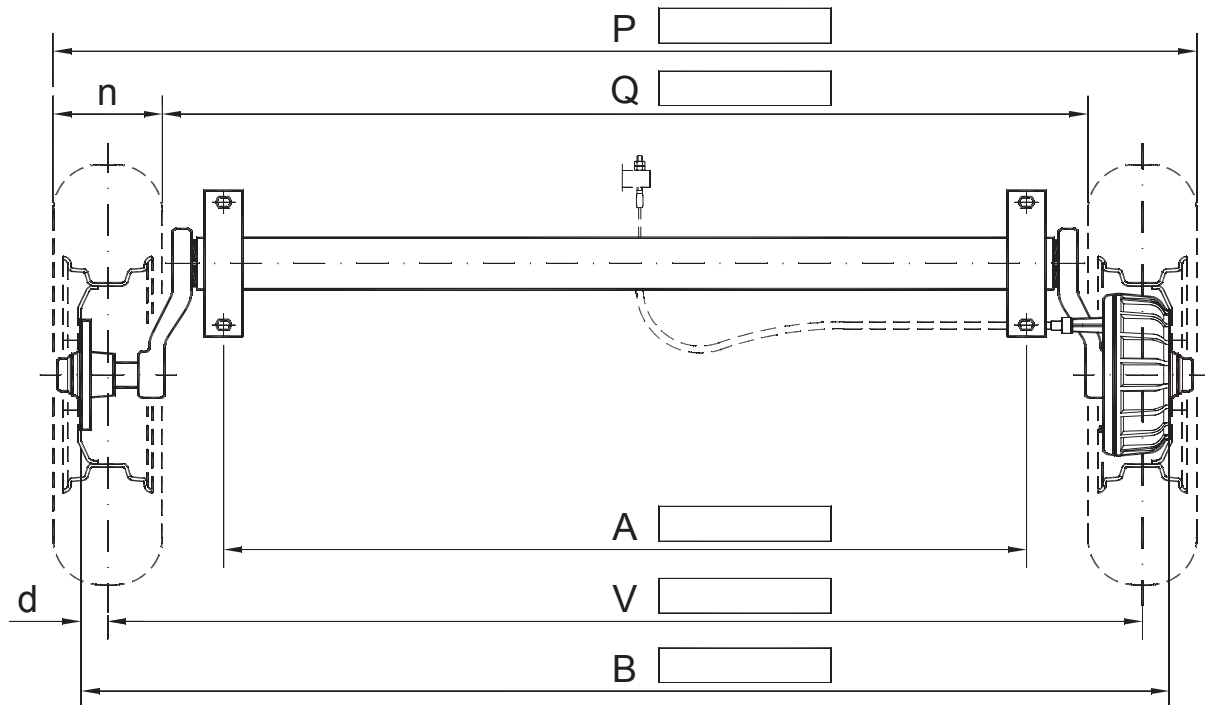

**Cotas para definir ejes SC / SCF.**

Measures to choose axles SC / SCF.

Cotas para definir ejes sin freno o con freno. / Measures to choose axles with and without brake.

**A:** Amarre del remolque. / Trailer litting.  
**B:** Asiento de las ruedas. / Wheel fixing.

**V = Ancho de vía. / Total width**  
**d = Desplazamiento de la rueda. / Offset**  
**n = Ancho del neumático. / Tyre width.**  
**Q = Distancia interior entre neumáticos. / Distance between tyres.**  
**P = Distancia de exterior a exterior de neumáticos. / Distance from the exterior to the exterior of the tyres.**

## Cotas para definir ejes SC / SCF.

Measures to choose axles SC / SCF.

**Cotas para definir ejes para un remolque conruedas exteriores a la caja. /**  
**Measures to choose for a trailer whose tyres are outside the box. /**

- u = Distancia del neumático respecto al exterior de la caja. /**  
Distance between the tyre and the external side of the box.

	Código / Code	Medida / Dimension
Rueda / Wheel		
Neumático / Tyre		