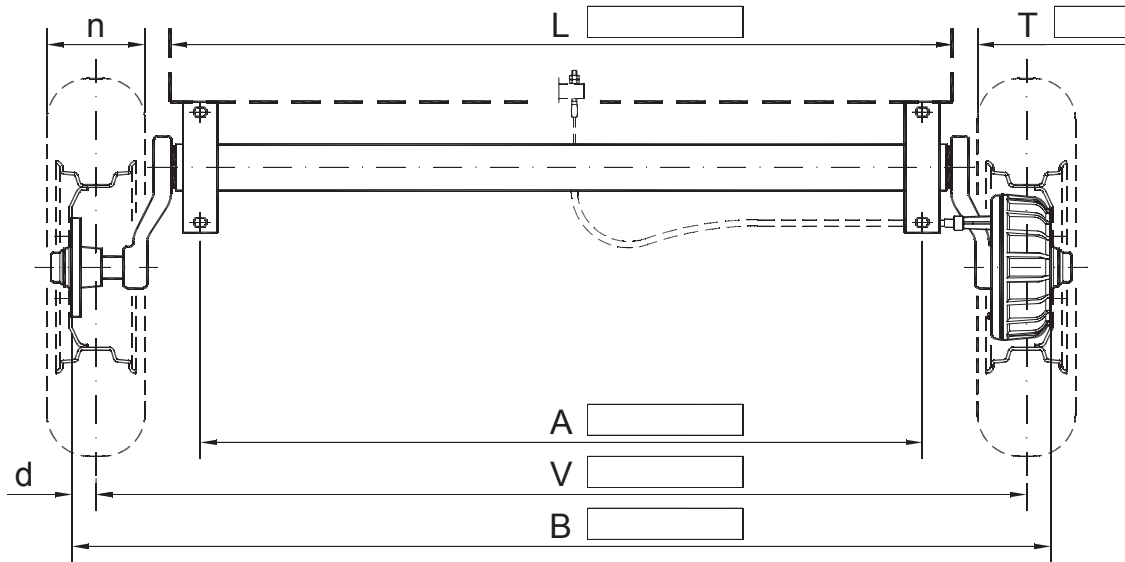

Cotas para definir ejes SC / SCF.

Measures to choose axles SC / SCF.

Cotas para definir ejes para un remolque conruedas exteriores a la caja. /
Measures to choose for a trailer whose tyres are outside the box. /

- **A = Amarre del remolque. / Trailer liting**
- **B = Asiento de las ruedas. / Wheel fixing**
- **d = Desplazamiento de la rueda. / Offset**
- **V = Ancho de vía. / Total width**
- **n = Ancho del neumático. / Tyre width**
- **L = Ancho de la caja del remolque. / Box trailer wide**
- **T = Separación del neumático respecto a la caja. /**
  Distance between the tyres and the box of the trailer.

	Código / Code	Medida / Dimension
Rueda / Wheel		
Neumático / Tyre		

Cotas para definir ejes para un remolque con ruedas por debajo a la caja. /
Measures to choose axles for a trailer whose tyres are under the box. /