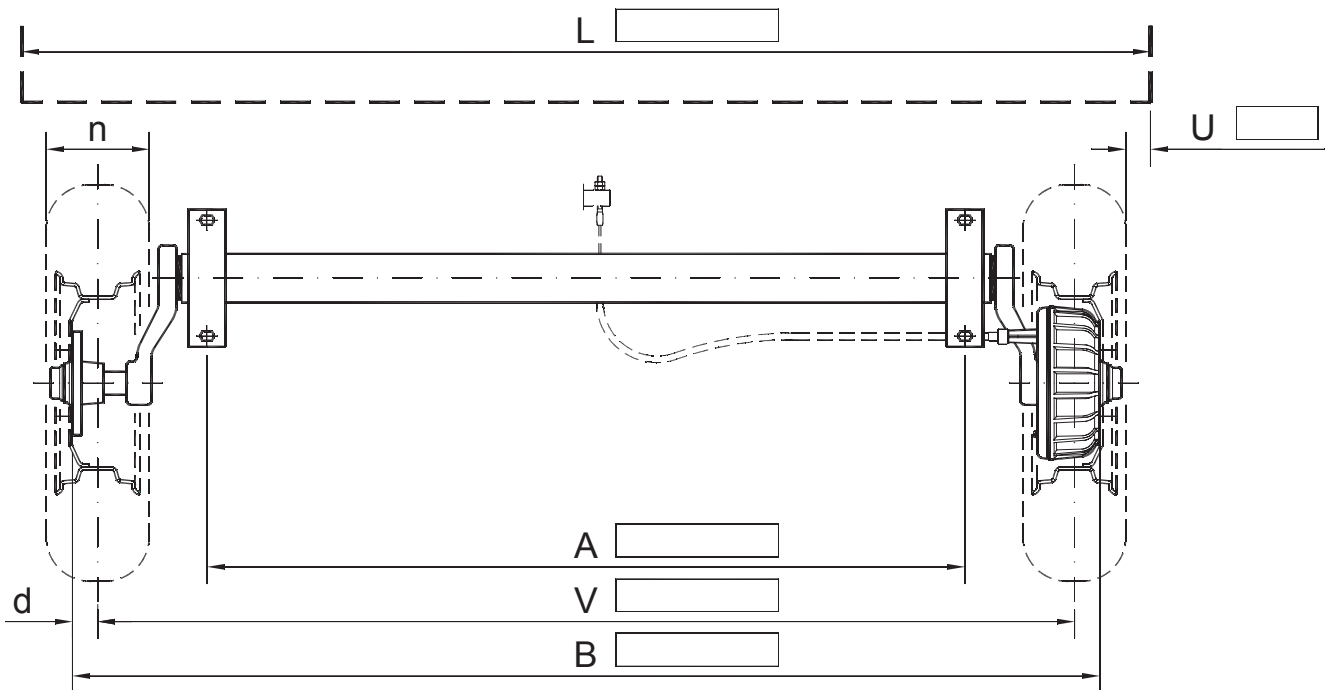

## Cotas para definir ejes SC / SCF.

Measures to choose axles SC / SCF.

**Cotas para definir ejes para un remolque conruedas exteriores a la caja. /**  
**Measures to choose for a trailer whose tyres are outside the box. /**

- A = Amarre del remolque. / Trailer liting**
- B = Asiento de las ruedas. / Wheel fixing**
- d = Desplazamiento de la rueda. / Offset**
- V = Ancho de vía. / Total width**
- n = Ancho del neumático. / Tyre width**
- L = Ancho de la caja del remolque. / Box trailer wide**
- T = Separación del neumático respecto a la caja. /**  
Distance between the tyres and the box of the trailer.

	Código / Code	Medida / Dimension
Rueda / Wheel		
Neumático / Tyre		

**Cotas para definir ejes para un remolque con ruedas por debajo a la caja. /**  
**Measures to choose axles for a trailer whose tyres are under the box. /**

- u = Distancia del neumático respecto al exterior de la caja. /**  
Distance between the tyre and the external side of the box.

	Código / Code	Medida / Dimension
Rueda / Wheel		
Neumático / Tyre		